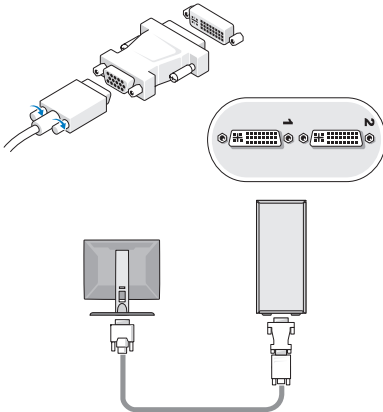

Vostro 220s 前視圖和後視圖

- 1 光碟機
- 2 USB 2.0 連接器 (2 個)
- 3 麥克風連接器
- 4 媒體讀卡器 (可選)
- 5 電壓選擇器切換開關
- 6 擴充卡插槽 (4 個)
- 7 安全纜線 / 掛鎖扣環

- 2 電源按鈕、電源指示燈
- 4 耳機連接器
- 6 磁碟機活動指示燈
- 8 電源供應器通風口
- 10 電源供應器指示燈
- 12 背面板連接器
- 14 電源連接器

背面板連接器

Vostro 420

Vostro 220/220S

- 1 PS/2 滑鼠連接器
- 3 USB 2.0 連接器 (2 個)
- 5 網路配接器連接器
- 7 信號線輸入連接器
- 9 麥克風連接器
- 11 eSATA 連接器
- 13 PS/2 鍵盤連接器

- 2 VGA 連接器
- 4 連結完整性指示燈
- 6 網路活動指示燈
- 8 信號線輸出連接器
- 10 USB 2.0 連接器 (4 個)
- 12 序列連接器 (9 插腳)

快速安裝

警告： 開始執行本章節中的任何程序之前，請閱讀電腦隨附的安全資訊。如需其他最佳實踐資訊，請參閱 www.dell.com/regulatory_compliance。

註： 某些裝置需另外訂購才會隨附。

1 使用以下其中一種纜線連接顯示器：

a 白色 DVI 纜線

b 藍色 VGA 纜線

c 與 DVI 配接器連接的 VGA 纜線

2 連接 USB 裝置，例如鍵盤或滑鼠。

3 連接網路纜線。

4 連接數據機。

5 連接電源線。

6 按下顯示器與電腦上的電源按鈕。

規格

註：以下僅列出依法需隨附於電腦的部件規格。若要獲得您電腦的最新完整規格清單，請訪問 support.dell.com。

影像卡

類型：