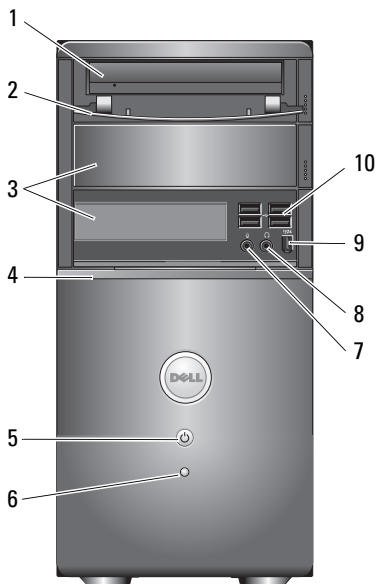

關於警告

 警告：「警告」表示有可能會導致財產損失、人身傷害甚至死亡。

Dell™ Vostro™ 420/220/220s 安裝與功能資訊

Vostro 420 前視圖和後視圖

- | | | | |
|----|--------------------|----|----------------------|
| 1 | 光碟機 | 2 | 光碟機支架前面板 (打開) |
| 3 | 可選光碟機支架 (2 個) | 4 | 媒體讀卡器 (可選) |
| 5 | 電源按鈕、電源指示燈 | 6 | 磁碟機活動指示燈 |
| 7 | 麥克風連接器 | 8 | 耳機連接器 |
| 9 | IEEE 1394 連接器 (可選) | 10 | USB 2.0 連接器 (4 個) |
| 11 | 擴充卡插槽 (7 個) | 12 | 背面板連接器 |
| | | 13 | PCI Express 連接器 (可選) |
| | | 14 | 電源指示燈 |
| | | 15 | 電源按鈕 |
| | | 16 | 散熱風扇 |
| | | 17 | PCI 連接器 (可選) |

2009 年 1 月

0H585HA02

DCSCLF、DCSCMF
和 DCSCSF 型

- 13 電源供應器指示燈
- 14 電壓選擇器切換開關
- 15 電源線連接器
- 16 電源供應器通風口
- 17 安全纜線 / 掛鎖扣環

Vostro 220 前視圖和後視圖

- 1 光碟機
- 2 光碟機支架前面板 (打開)
- 3 可選光碟機支架
- 4 媒體讀卡器 (可選)
- 5 電源按鈕、電源指示燈
- 6 磁碟機活動指示燈
- 7 麥克風連接器
- 8 耳機連接器
- 9 IEEE 1394 連接器 (可選)
- 10 USB 2.0 連接器 (4 個)
- 11 擴充卡插槽 (8 個)
- 12 背面板連接器
- 13 電源供應器指示燈
- 14 電壓選擇器切換開關
- 15 電源線連接器
- 16 電源供應器通風口
- 17 安全纜線 / 掛鎖扣環

Vostro 220s 前視圖和後視圖

- 1 光碟機
- 2 USB 2.0 連接器 (2 個)
- 3 麥克風連接器
- 4 媒體讀卡器 (可選)
- 5 電壓選擇器切換開關
- 6 擴充卡插槽 (4 個)
- 7 安全纜線 / 掛鎖扣環

- 2 電源按鈕、電源指示燈
- 4 耳機連接器
- 6 磁碟機活動指示燈
- 8 電源供應器通風口
- 10 電源供應器指示燈
- 12 背面板連接器
- 14 電源連接器

背面板連接器

Vostro 420

Vostro 220/220S

- 1 PS/2 滑鼠連接器
- 3 USB 2.0 連接器 (2 個)
- 5 網路配接器連接器
- 7 信號線輸入連接器
- 9 麥克風連接器
- 11 eSATA 連接器
- 13 PS/2 鍵盤連接器

- 2 VGA 連接器
- 4 連結完整性指示燈
- 6 網路活動指示燈
- 8 信號線輸出連接器
- 10 USB 2.0 連接器 (4 個)
- 12 序列連接器 (9 插腳)