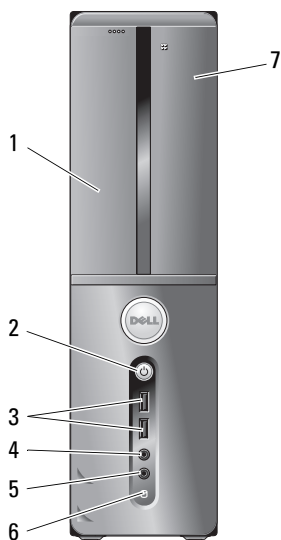

關於警告

 警告：「警告」表示有可能會導致財產損失、人身傷害甚至死亡。

Dell™ Vostro™ 420/220/220s 安裝與功能資訊

Vostro 420 前視圖和後視圖

- | | | | |
|----|--------------------|----|----------------------|
| 1 | 光碟機 | 2 | 光碟機支架前面板 (打開) |
| 3 | 可選光碟機支架 (2 個) | 4 | 媒體讀卡器 (可選) |
| 5 | 電源按鈕、電源指示燈 | 6 | 磁碟機活動指示燈 |
| 7 | 麥克風連接器 | 8 | 耳機連接器 |
| 9 | IEEE 1394 連接器 (可選) | 10 | USB 2.0 連接器 (4 個) |
| 11 | 擴充卡插槽 (7 個) | 12 | 背面板連接器 |
| | | 13 | PCI Express 連接器 (可選) |
| | | 14 | 電源指示燈 |
| | | 15 | 電源按鈕 |
| | | 16 | 散熱風扇 |
| | | 17 | PCI 連接器 (可選) |

2009 年 1 月

0H585HA02

DCSCLF、DCSCMF
和 DCSCSF 型

- 13 電源供應器指示燈
- 14 電壓選擇器切換開關
- 15 電源線連接器
- 16 電源供應器通風口
- 17 安全纜線 / 掛鎖扣環

Vostro 220 前視圖和後視圖

- 1 光碟機
- 2 光碟機支架前面板 (打開)
- 3 可選光碟機支架
- 4 媒體讀卡器 (可選)
- 5 電源按鈕、電源指示燈
- 6 磁碟機活動指示燈
- 7 麥克風連接器
- 8 耳機連接器
- 9 IEEE 1394 連接器 (可選)
- 10 USB 2.0 連接器 (4 個)
- 11 擴充卡插槽 (8 個)
- 12 背面板連接器
- 13 電源供應器指示燈
- 14 電壓選擇器切換開關
- 15 電源線連接器
- 16 電源供應器通風口
- 17 安全纜線 / 掛鎖扣環

Vostro 220s 前視圖和後視圖

- 1 光碟機
- 2 USB 2.0 連接器 (2 個)
- 3 麥克風連接器
- 4 媒體讀卡器 (可選)
- 5 電壓選擇器切換開關
- 6 擴充卡插槽 (4 個)
- 7 安全纜線 / 掛鎖扣環

- 2 電源按鈕、電源指示燈
- 4 耳機連接器
- 6 磁碟機活動指示燈
- 8 電源供應器通風口
- 10 電源供應器指示燈
- 12 背面板連接器
- 14 電源連接器

背面板連接器

Vostro 420

Vostro 220/220S

- 1 PS/2 滑鼠連接器
- 3 USB 2.0 連接器 (2 個)
- 5 網路配接器連接器
- 7 信號線輸入連接器
- 9 麥克風連接器
- 11 eSATA 連接器
- 13 PS/2 鍵盤連接器

- 2 VGA 連接器
- 4 連結完整性指示燈
- 6 網路活動指示燈
- 8 信號線輸出連接器
- 10 USB 2.0 連接器 (4 個)
- 12 序列連接器 (9 插腳)