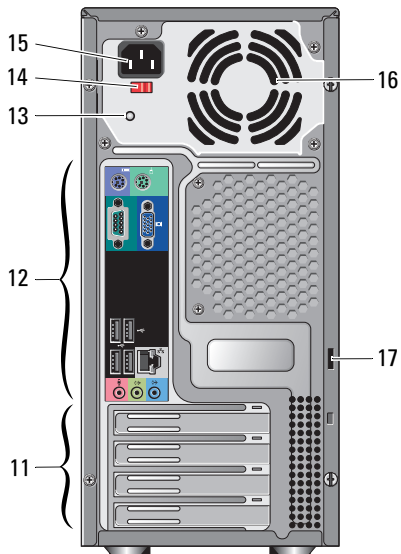

關於警告

 警告：「警告」表示有可能會導致財產損失、人身傷害甚至死亡。

Dell™ Vostro™ 420/220/220s 安裝與功能資訊

Vostro 420 前視圖和後視圖

- | | | | |
|----|--------------------|----|----------------------|
| 1 | 光碟機 | 2 | 光碟機支架前面板 (打開) |
| 3 | 可選光碟機支架 (2 個) | 4 | 媒體讀卡器 (可選) |
| 5 | 電源按鈕、電源指示燈 | 6 | 磁碟機活動指示燈 |
| 7 | 麥克風連接器 | 8 | 耳機連接器 |
| 9 | IEEE 1394 連接器 (可選) | 10 | USB 2.0 連接器 (4 個) |
| 11 | 擴充卡插槽 (7 個) | 12 | 背面板連接器 |
| | | 13 | PCI Express 連接器 (可選) |
| | | 14 | 電源指示燈 |
| | | 15 | 電源按鈕 |
| | | 16 | 散熱風扇 |
| | | 17 | PCI 連接器 (可選) |

2009 年 1 月

0H585HA02

DCSCLF、DCSCMF
和 DCSCSF 型

- 13 電源供應器指示燈
- 14 電壓選擇器切換開關
- 15 電源線連接器
- 16 電源供應器通風口
- 17 安全纜線 / 掛鎖扣環

Vostro 220 前視圖和後視圖

- 1 光碟機
- 2 光碟機支架前面板 (打開)
- 3 可選光碟機支架
- 4 媒體讀卡器 (可選)
- 5 電源按鈕、電源指示燈
- 6 磁碟機活動指示燈
- 7 麥克風連接器
- 8 耳機連接器
- 9 IEEE 1394 連接器 (可選)
- 10 USB 2.0 連接器 (4 個)
- 11 擴充卡插槽 (8 個)
- 12 背面板連接器
- 13 電源供應器指示燈
- 14 電壓選擇器切換開關
- 15 電源線連接器
- 16 電源供應器通風口
- 17 安全纜線 / 掛鎖扣環

Vostro 220s 前視圖和後視圖

- 1 光碟機
- 2 USB 2.0 連接器 (2 個)
- 3 麥克風連接器
- 4 媒體讀卡器 (可選)
- 5 電壓選擇器切換開關
- 6 擴充卡插槽 (4 個)
- 7 安全纜線 / 掛鎖扣環

- 2 電源按鈕、電源指示燈
- 4 耳機連接器
- 6 磁碟機活動指示燈
- 8 電源供應器通風口
- 10 電源供應器指示燈
- 12 背面板連接器
- 14 電源連接器

背面板連接器

Vostro 420

Vostro 220/220S

- 1 PS/2 滑鼠連接器
- 3 USB 2.0 連接器 (2 個)
- 5 網路配接器連接器
- 7 信號線輸入連接器
- 9 麥克風連接器
- 11 eSATA 連接器
- 13 PS/2 鍵盤連接器

- 2 VGA 連接器
- 4 連結完整性指示燈
- 6 網路活動指示燈
- 8 信號線輸出連接器
- 10 USB 2.0 連接器 (4 個)
- 12 序列連接器 (9 插腳)