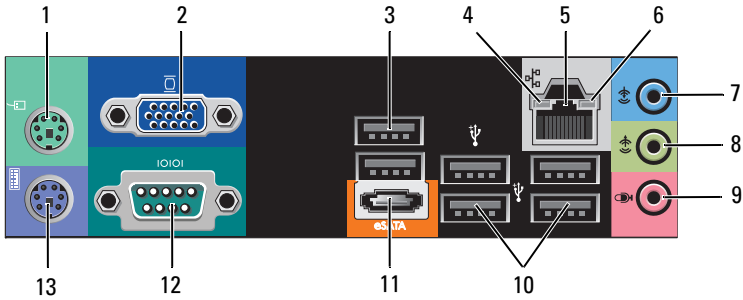

2009 年 1 月

0H585HA02

DCSCLF、DCSCMF
和 DCSCSF 型

- 13 電源供應器指示燈
- 14 電壓選擇器切換開關
- 15 電源線連接器
- 16 電源供應器通風口
- 17 安全纜線 / 掛鎖扣環

Vostro 220 前視圖和後視圖

- 1 光碟機
- 2 光碟機支架前面板 (打開)
- 3 可選光碟機支架
- 4 媒體讀卡器 (可選)
- 5 電源按鈕、電源指示燈
- 6 磁碟機活動指示燈
- 7 麥克風連接器
- 8 耳機連接器
- 9 IEEE 1394 連接器 (可選)
- 10 USB 2.0 連接器 (4 個)
- 11 擴充卡插槽 (8 個)
- 12 背面板連接器
- 13 電源供應器指示燈
- 14 電壓選擇器切換開關
- 15 電源線連接器
- 16 電源供應器通風口
- 17 安全纜線 / 掛鎖扣環

Vostro 220s 前視圖和後視圖

- 1 光碟機
- 2 USB 2.0 連接器 (2 個)
- 3 麥克風連接器
- 4 媒體讀卡器 (可選)
- 5 電壓選擇器切換開關
- 6 擴充卡插槽 (4 個)
- 7 安全纜線 / 掛鎖扣環

- 2 電源按鈕、電源指示燈
- 4 耳機連接器
- 6 磁碟機活動指示燈
- 8 電源供應器通風口
- 10 電源供應器指示燈
- 12 背面板連接器
- 14 電源連接器

背面板連接器

Vostro 420

Vostro 220/220S

- 1 PS/2 滑鼠連接器
- 3 USB 2.0 連接器 (2 個)
- 5 網路配接器連接器
- 7 信號線輸入連接器
- 9 麥克風連接器
- 11 eSATA 連接器
- 13 PS/2 鍵盤連接器

- 2 VGA 連接器
- 4 連結完整性指示燈
- 6 網路活動指示燈
- 8 信號線輸出連接器
- 10 USB 2.0 連接器 (4 個)
- 12 序列連接器 (9 插腳)