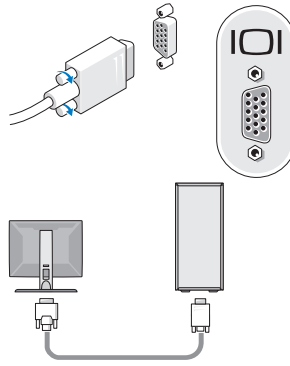

Vostro 220s 前視圖和後視圖

- 1 光碟機
- 2 USB 2.0 連接器 (2 個)
- 3 麥克風連接器
- 4 媒體讀卡器 (可選)
- 5 電壓選擇器切換開關
- 6 擴充卡插槽 (4 個)
- 7 安全纜線 / 掛鎖扣環

- 2 電源按鈕、電源指示燈
- 4 耳機連接器
- 6 磁碟機活動指示燈
- 8 電源供應器通風口
- 10 電源供應器指示燈
- 12 背面板連接器
- 14 電源連接器

背面板連接器

Vostro 420

Vostro 220/220S

- 1 PS/2 滑鼠連接器
- 3 USB 2.0 連接器 (2 個)
- 5 網路配接器連接器
- 7 信號線輸入連接器
- 9 麥克風連接器
- 11 eSATA 連接器
- 13 PS/2 鍵盤連接器

- 2 VGA 連接器
- 4 連結完整性指示燈
- 6 網路活動指示燈
- 8 信號線輸出連接器
- 10 USB 2.0 連接器 (4 個)
- 12 序列連接器 (9 插腳)

快速安裝

警告： 開始執行本章節中的任何程序之前，請閱讀電腦隨附的安全資訊。如需其他最佳實踐資訊，請參閱 www.dell.com/regulatory_compliance。

註： 某些裝置需另外訂購才會隨附。

1 使用以下其中一種纜線連接顯示器：

a 白色 DVI 纜線

b 藍色 VGA 纜線

c 與 DVI 配接器連接的 VGA 纜線

2 連接 USB 裝置，例如鍵盤或滑鼠。

3 連接網路纜線。

4 連接數據機。

5 連接電源線。

6 按下顯示器與電腦上的電源按鈕。

規格

註：以下僅列出依法需隨附於電腦的部件規格。若要獲得您電腦的最新完整規格清單，請訪問 support.dell.com。

影像卡

類型：