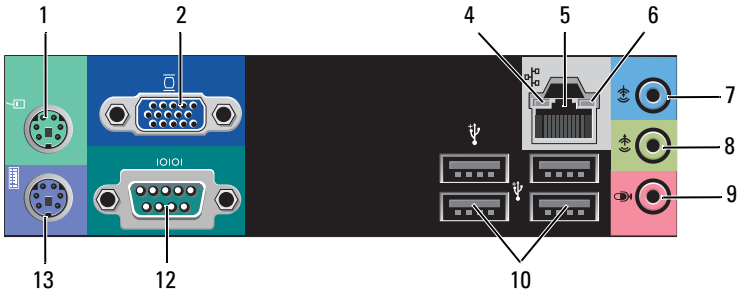

2009 年 1 月

0H585HA02

DCSCLF、DCSCMF
和 DCSCSF 型

- 13 電源供應器指示燈
- 14 電壓選擇器切換開關
- 15 電源線連接器
- 16 電源供應器通風口
- 17 安全纜線 / 掛鎖扣環

Vostro 220 前視圖和後視圖

- 1 光碟機
- 2 光碟機支架前面板 (打開)
- 3 可選光碟機支架
- 4 媒體讀卡器 (可選)
- 5 電源按鈕、電源指示燈
- 6 磁碟機活動指示燈
- 7 麥克風連接器
- 8 耳機連接器
- 9 IEEE 1394 連接器 (可選)
- 10 USB 2.0 連接器 (4 個)
- 11 擴充卡插槽 (8 個)
- 12 背面板連接器
- 13 電源供應器指示燈
- 14 電壓選擇器切換開關
- 15 電源線連接器
- 16 電源供應器通風口
- 17 安全纜線 / 掛鎖扣環

Vostro 220s 前視圖和後視圖

- 1 光碟機
- 2 USB 2.0 連接器 (2 個)
- 3 麥克風連接器
- 4 媒體讀卡器 (可選)
- 5 電壓選擇器切換開關
- 6 擴充卡插槽 (4 個)
- 7 安全纜線 / 掛鎖扣環

- 2 電源按鈕、電源指示燈
- 4 耳機連接器
- 6 磁碟機活動指示燈
- 8 電源供應器通風口
- 10 電源供應器指示燈
- 12 背面板連接器
- 14 電源連接器

背面板連接器

Vostro 420

Vostro 220/220S

- 1 PS/2 滑鼠連接器
- 3 USB 2.0 連接器 (2 個)
- 5 網路配接器連接器
- 7 信號線輸入連接器
- 9 麥克風連接器
- 11 eSATA 連接器
- 13 PS/2 鍵盤連接器

- 2 VGA 連接器
- 4 連結完整性指示燈
- 6 網路活動指示燈
- 8 信號線輸出連接器
- 10 USB 2.0 連接器 (4 個)
- 12 序列連接器 (9 插腳)