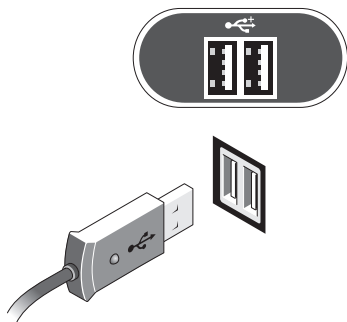

背面板連接器

Vostro 420

Vostro 220/220S

- 1 PS/2 滑鼠連接器
- 3 USB 2.0 連接器 (2 個)
- 5 網路配接器連接器
- 7 信號線輸入連接器
- 9 麥克風連接器
- 11 eSATA 連接器
- 13 PS/2 鍵盤連接器

- 2 VGA 連接器
- 4 連結完整性指示燈
- 6 網路活動指示燈
- 8 信號線輸出連接器
- 10 USB 2.0 連接器 (4 個)
- 12 序列連接器 (9 插腳)

快速安裝

警告： 開始執行本章節中的任何程序之前，請閱讀電腦隨附的安全資訊。如需其他最佳實踐資訊，請參閱 www.dell.com/regulatory_compliance。

註： 某些裝置需另外訂購才會隨附。

1 使用以下其中一種纜線連接顯示器：

a 白色 DVI 纜線

b 藍色 VGA 纜線

c 與 DVI 配接器連接的 VGA 纜線

2 連接 USB 裝置，例如鍵盤或滑鼠。

3 連接網路纜線。

4 連接數據機。

5 連接電源線。

6 按下顯示器與電腦上的電源按鈕。

規格

註：以下僅列出依法需隨附於電腦的部件規格。若要獲得您電腦的最新完整規格清單，請訪問 support.dell.com。

影像卡

類型：