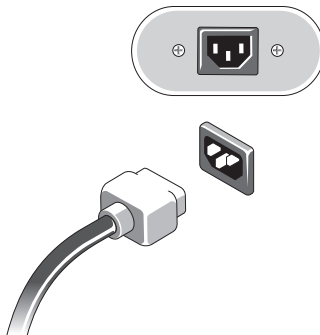

背面板連接器

Vostro 420

Vostro 220/220S

- 1 PS/2 滑鼠連接器
- 3 USB 2.0 連接器 (2 個)
- 5 網路配接器連接器
- 7 信號線輸入連接器
- 9 麥克風連接器
- 11 eSATA 連接器
- 13 PS/2 鍵盤連接器

- 2 VGA 連接器
- 4 連結完整性指示燈
- 6 網路活動指示燈
- 8 信號線輸出連接器
- 10 USB 2.0 連接器 (4 個)
- 12 序列連接器 (9 插腳)

快速安裝

警告： 開始執行本章節中的任何程序之前，請閱讀電腦隨附的安全資訊。如需其他最佳實踐資訊，請參閱 www.dell.com/regulatory_compliance。

註： 某些裝置需另外訂購才會隨附。

1 使用以下其中一種纜線連接顯示器：

a 白色 DVI 纜線

b 藍色 VGA 纜線

c 與 DVI 配接器連接的 VGA 纜線

2 連接 USB 裝置，例如鍵盤或滑鼠。

3 連接網路纜線。

4 連接數據機。

5 連接電源線。

6 按下顯示器與電腦上的電源按鈕。

規格

註：以下僅列出依法需隨附於電腦的部件規格。若要獲得您電腦的最新完整規格清單，請訪問 support.dell.com。

影像卡

類型：