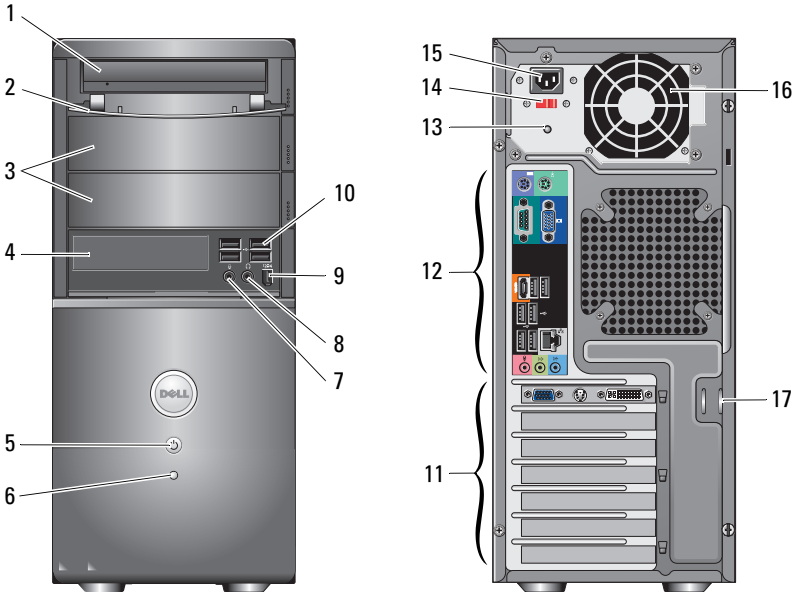

關於警告

 警告：「警告」表示有可能會導致財產損失、人身傷害甚至死亡。

Dell™ Vostro™ 420/220/220s 安裝與功能資訊

Vostro 420 前視圖和後視圖

- | | | | |
|----|--------------------|----|----------------------|
| 1 | 光碟機 | 2 | 光碟機支架前面板 (打開) |
| 3 | 可選光碟機支架 (2 個) | 4 | 媒體讀卡器 (可選) |
| 5 | 電源按鈕、電源指示燈 | 6 | 磁碟機活動指示燈 |
| 7 | 麥克風連接器 | 8 | 耳機連接器 |
| 9 | IEEE 1394 連接器 (可選) | 10 | USB 2.0 連接器 (4 個) |
| 11 | 擴充卡插槽 (7 個) | 12 | 背面板連接器 |
| | | 13 | PCI Express 連接器 (可選) |
| | | 14 | 電源指示燈 |
| | | 15 | 電源按鈕 |
| | | 16 | 散熱風扇 |
| | | 17 | PCI 連接器 (可選) |

2009 年 1 月

0H585HA02

DCSCLF、DCSCMF
和 DCSCSF 型

- 13 電源供應器指示燈
- 14 電壓選擇器切換開關
- 15 電源線連接器
- 16 電源供應器通風口
- 17 安全纜線 / 掛鎖扣環

Vostro 220 前視圖和後視圖

- 1 光碟機
- 2 光碟機支架前面板 (打開)
- 3 可選光碟機支架
- 4 媒體讀卡器 (可選)
- 5 電源按鈕、電源指示燈
- 6 磁碟機活動指示燈
- 7 麥克風連接器
- 8 耳機連接器
- 9 IEEE 1394 連接器 (可選)
- 10 USB 2.0 連接器 (4 個)
- 11 擴充卡插槽 (8 個)
- 12 背面板連接器
- 13 電源供應器指示燈
- 14 電壓選擇器切換開關
- 15 電源線連接器
- 16 電源供應器通風口
- 17 安全纜線 / 掛鎖扣環

Vostro 220s 前視圖和後視圖

- 1 光碟機
- 2 USB 2.0 連接器 (2 個)
- 3 麥克風連接器
- 4 媒體讀卡器 (可選)
- 5 電壓選擇器切換開關
- 6 擴充卡插槽 (4 個)
- 7 安全纜線 / 掛鎖扣環

- 2 電源按鈕、電源指示燈
- 4 耳機連接器
- 6 磁碟機活動指示燈
- 8 電源供應器通風口
- 10 電源供應器指示燈
- 12 背面板連接器
- 14 電源連接器

背面板連接器

Vostro 420

Vostro 220/220S

- 1 PS/2 滑鼠連接器
- 3 USB 2.0 連接器 (2 個)
- 5 網路配接器連接器
- 7 信號線輸入連接器
- 9 麥克風連接器
- 11 eSATA 連接器
- 13 PS/2 鍵盤連接器

- 2 VGA 連接器
- 4 連結完整性指示燈
- 6 網路活動指示燈
- 8 信號線輸出連接器
- 10 USB 2.0 連接器 (4 個)
- 12 序列連接器 (9 插腳)