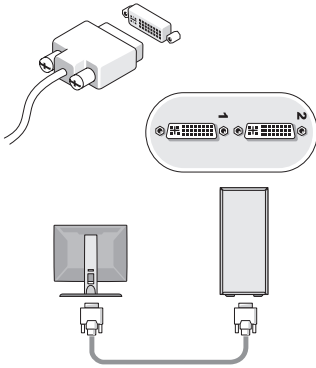

Vostro 220s 前視圖和後視圖

- 1 光碟機
- 2 USB 2.0 連接器 (2 個)
- 3 麥克風連接器
- 4 媒體讀卡器 (可選)
- 5 電壓選擇器切換開關
- 6 擴充卡插槽 (4 個)
- 7 安全纜線 / 掛鎖扣環

- 2 電源按鈕、電源指示燈
- 4 耳機連接器
- 6 磁碟機活動指示燈
- 8 電源供應器通風口
- 10 電源供應器指示燈
- 12 背面板連接器
- 14 電源連接器

背面板連接器

Vostro 420

Vostro 220/220S

- 1 PS/2 滑鼠連接器
- 3 USB 2.0 連接器 (2 個)
- 5 網路配接器連接器
- 7 信號線輸入連接器
- 9 麥克風連接器
- 11 eSATA 連接器
- 13 PS/2 鍵盤連接器

- 2 VGA 連接器
- 4 連結完整性指示燈
- 6 網路活動指示燈
- 8 信號線輸出連接器
- 10 USB 2.0 連接器 (4 個)
- 12 序列連接器 (9 插腳)

快速安裝

警告： 開始執行本章節中的任何程序之前，請閱讀電腦隨附的安全資訊。如需其他最佳實踐資訊，請參閱 www.dell.com/regulatory_compliance。

註： 某些裝置需另外訂購才會隨附。

1 使用以下其中一種纜線連接顯示器：

a 白色 DVI 纜線

b 藍色 VGA 纜線

c 與 DVI 配接器連接的 VGA 纜線

2 連接 USB 裝置，例如鍵盤或滑鼠。