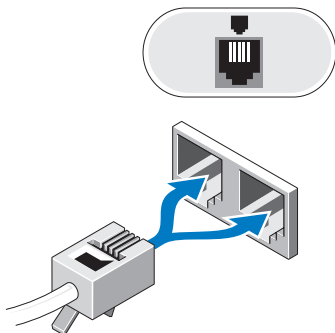

背面板連接器

Vostro 420

Vostro 220/220S

- 1 PS/2 滑鼠連接器
- 3 USB 2.0 連接器 (2 個)
- 5 網路配接器連接器
- 7 信號線輸入連接器
- 9 麥克風連接器
- 11 eSATA 連接器
- 13 PS/2 鍵盤連接器

- 2 VGA 連接器
- 4 連結完整性指示燈
- 6 網路活動指示燈
- 8 信號線輸出連接器
- 10 USB 2.0 連接器 (4 個)
- 12 序列連接器 (9 插腳)

快速安裝

警告： 開始執行本章節中的任何程序之前，請閱讀電腦隨附的安全資訊。如需其他最佳實踐資訊，請參閱 www.dell.com/regulatory_compliance。

註： 某些裝置需另外訂購才會隨附。

1 使用以下其中一種纜線連接顯示器：

a 白色 DVI 纜線

b 藍色 VGA 纜線

c 與 DVI 配接器連接的 VGA 纜線

2 連接 USB 裝置，例如鍵盤或滑鼠。

3 連接網路纜線。

4 連接數據機。

5 連接電源線。

6 按下顯示器與電腦上的電源按鈕。

規格

註：以下僅列出依法需隨附於電腦的部件規格。若要獲得您電腦的最新完整規格清單，請訪問 support.dell.com。

影像卡

類型：