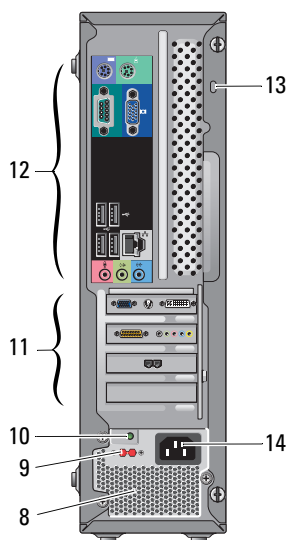

關於警告

 警告：「警告」表示有可能會導致財產損失、人身傷害甚至死亡。

Dell™ Vostro™ 420/220/220s 安裝與功能資訊

Vostro 420 前視圖和後視圖

- | | | | |
|----|--------------------|----|----------------------|
| 1 | 光碟機 | 2 | 光碟機支架前面板 (打開) |
| 3 | 可選光碟機支架 (2 個) | 4 | 媒體讀卡器 (可選) |
| 5 | 電源按鈕、電源指示燈 | 6 | 磁碟機活動指示燈 |
| 7 | 麥克風連接器 | 8 | 耳機連接器 |
| 9 | IEEE 1394 連接器 (可選) | 10 | USB 2.0 連接器 (4 個) |
| 11 | 擴充卡插槽 (7 個) | 12 | 背面板連接器 |
| | | 13 | PCI Express 連接器 (可選) |
| | | 14 | 電源指示燈 |
| | | 15 | 電源按鈕 |
| | | 16 | 散熱風扇 |
| | | 17 | PCI 連接器 (可選) |

2009 年 1 月

0H585HA02

DCSCLF、DCSCMF
和 DCSCSF 型

- 13 電源供應器指示燈
- 14 電壓選擇器切換開關
- 15 電源線連接器
- 16 電源供應器通風口
- 17 安全纜線 / 掛鎖扣環

Vostro 220 前視圖和後視圖

- 1 光碟機
- 2 光碟機支架前面板 (打開)
- 3 可選光碟機支架
- 4 媒體讀卡器 (可選)
- 5 電源按鈕、電源指示燈
- 6 磁碟機活動指示燈
- 7 麥克風連接器
- 8 耳機連接器
- 9 IEEE 1394 連接器 (可選)
- 10 USB 2.0 連接器 (4 個)
- 11 擴充卡插槽 (8 個)
- 12 背面板連接器
- 13 電源供應器指示燈
- 14 電壓選擇器切換開關
- 15 電源線連接器
- 16 電源供應器通風口
- 17 安全纜線 / 掛鎖扣環

Vostro 220s 前視圖和後視圖

- 1 光碟機
- 2 USB 2.0 連接器 (2 個)
- 3 麥克風連接器
- 4 媒體讀卡器 (可選)
- 5 電壓選擇器切換開關
- 6 擴充卡插槽 (4 個)
- 7 安全纜線 / 掛鎖扣環

- 2 電源按鈕、電源指示燈
- 4 耳機連接器
- 6 磁碟機活動指示燈
- 8 電源供應器通風口
- 10 電源供應器指示燈
- 12 背面板連接器
- 14 電源連接器

背面板連接器

Vostro 420

Vostro 220/220S

- 1 PS/2 滑鼠連接器
- 3 USB 2.0 連接器 (2 個)
- 5 網路配接器連接器
- 7 信號線輸入連接器
- 9 麥克風連接器
- 11 eSATA 連接器
- 13 PS/2 鍵盤連接器

- 2 VGA 連接器
- 4 連結完整性指示燈
- 6 網路活動指示燈
- 8 信號線輸出連接器
- 10 USB 2.0 連接器 (4 個)
- 12 序列連接器 (9 插腳)